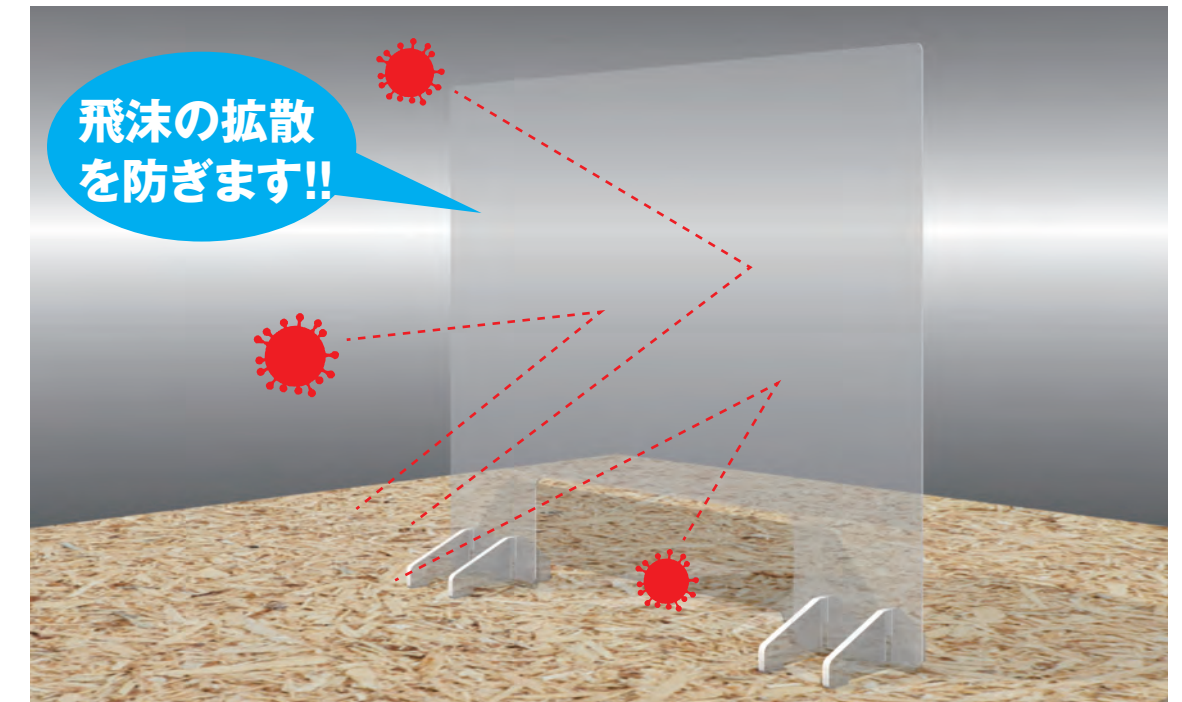

飛沫防止パネル

簡単組み立て式の透明アクリルパネルです。
対面での飛沫感染を予防します。
下部には書類等受け渡し用の窓口があります。

サイズ：幅 900mm× 高さ 710mm

サイズ変更について

※お客様のご希望に応じて、サイズ変更等
特注対応いたします。
特注品は別途費用がかかりますが、
お気軽にお声かけ下さい。

アクリル製品のお取り扱いについて

※アクリル製品は表面が傷つきやすい為、お手入れの際は
中性洗剤を含ませた柔らかい布で軽くふいてください。
※消毒の際は塩素系洗剤を使用し、アルコール・シンナー
・ベンジン等の液体は使用しないでください。
ひび割れの原因となります。