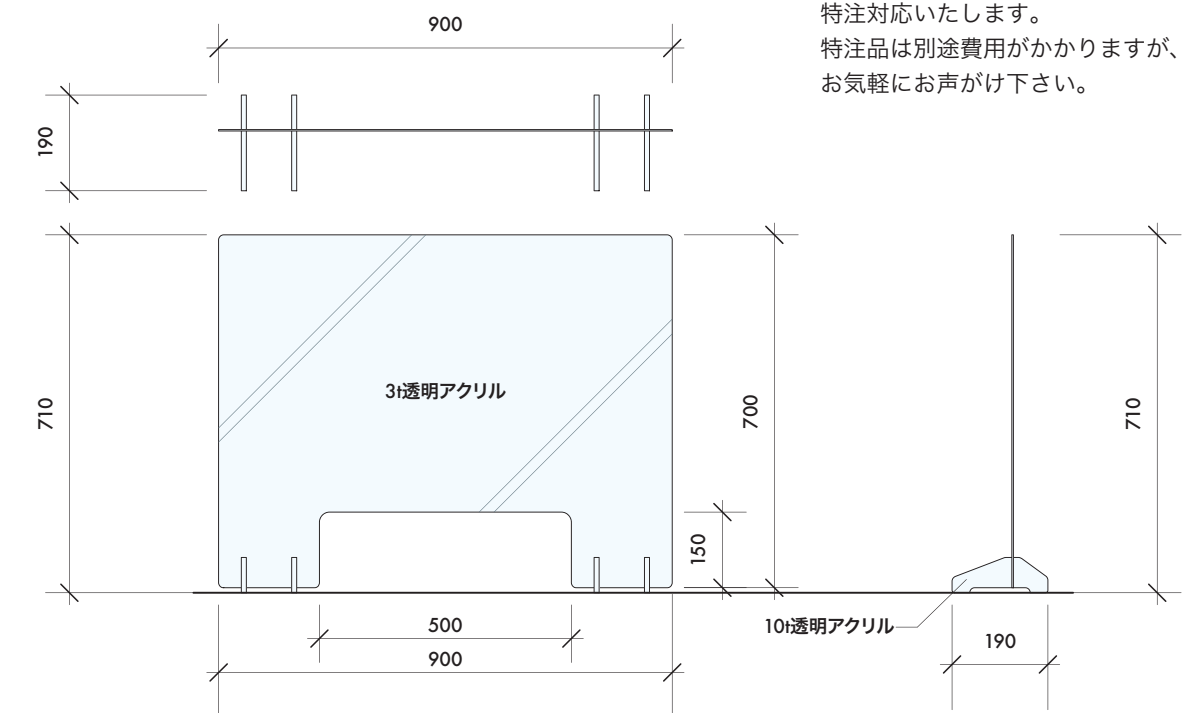

飛沫防止パネル

簡単組み立て式の透明アクリルパネルです。
対面での飛沫感染を予防します。
下部には書類等受け渡し用の窓口があります。

サイズ：幅 900mm× 高さ 710mm

サイズ変更について

※お客様のご希望に応じて、サイズ変更等
特注対応いたします。
特注品は別途費用がかかりますが、
お気軽にお声かけ下さい。

アクリル製品のお取り扱いについて

※アクリル製品は表面が傷つきやすい為、お手入れの際は
中性洗剤を含ませた柔らかい布で軽くふいてください。
※消毒の際は塩素系洗剤を使用し、アルコール・シンナー
・ベンジン等の液体は使用しないでください。
ひび割れの原因となります。