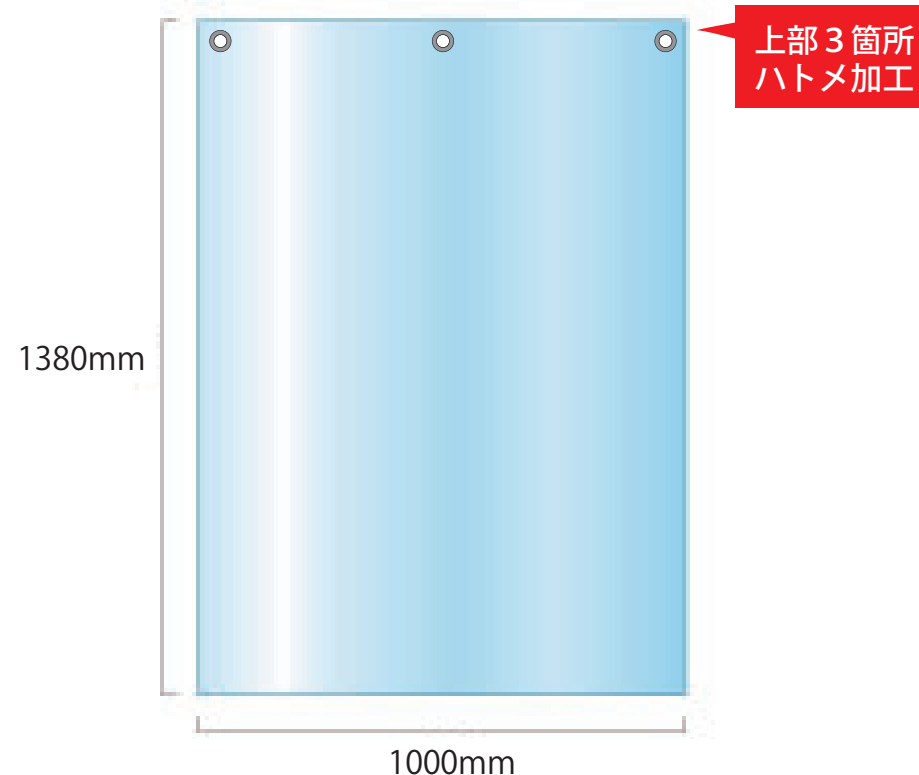

写真はイメージです

対面時の飛沫感染を予防する透明カーテン レジや窓口など接客スペースに最適！

薄手ながらもコシのある素材で、透明性が高いため圧迫感がありません
※幅 1380mm までの特注サイズにも対応します。

折り目が見つからないよう、丸めて紙管に入れてお送りいたします

上部のハトメ加工により
S字フックなどで簡単に取付可能！
※S字フック及びヒートンは別途です。

透明カーテン

- 適度なコシと柔軟性のある PET 素材を使用。軽量で誰にでも扱いやすい！