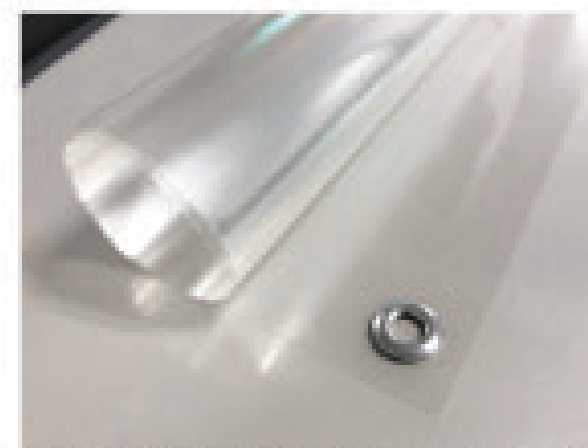

写真はイメージです

対面時の飛沫感染を予防する透明カーテン レジや窓口など接客スペースに最適！

薄手ながらもコシのある素材で、透明性が高いため圧迫感がありません
※幅 1380mm までの特注サイズにも対応します。

折り目が見つからないよう、丸めて紙管に入れてお送りいたします

上部のハトメ加工により
S字フックなどで簡単に取付可能！
※S字フック及びヒートンは別途です。

透明カーテン

- 適度なコシと柔軟性のある PET 素材を使用。軽量で誰にでも扱いやすい！